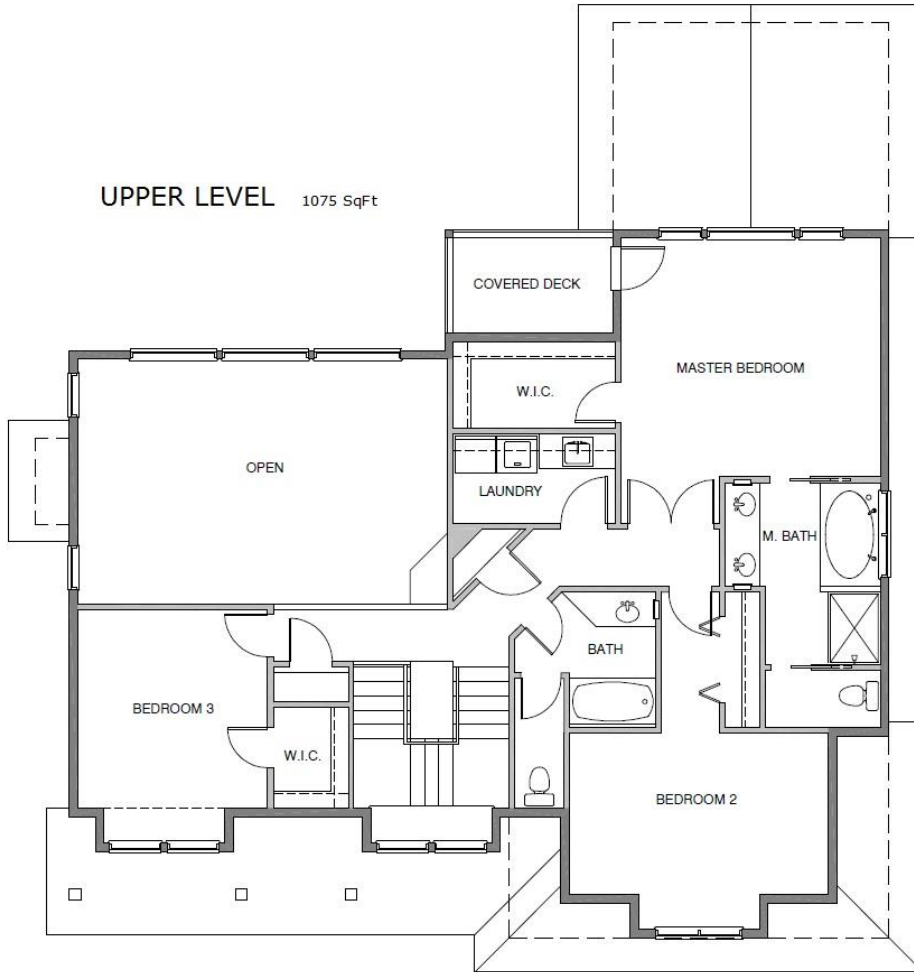

Ruby Beach

2230 SqFt

UPPER LEVEL 1075 SqFt

MAIN LEVEL 1155 SqFt